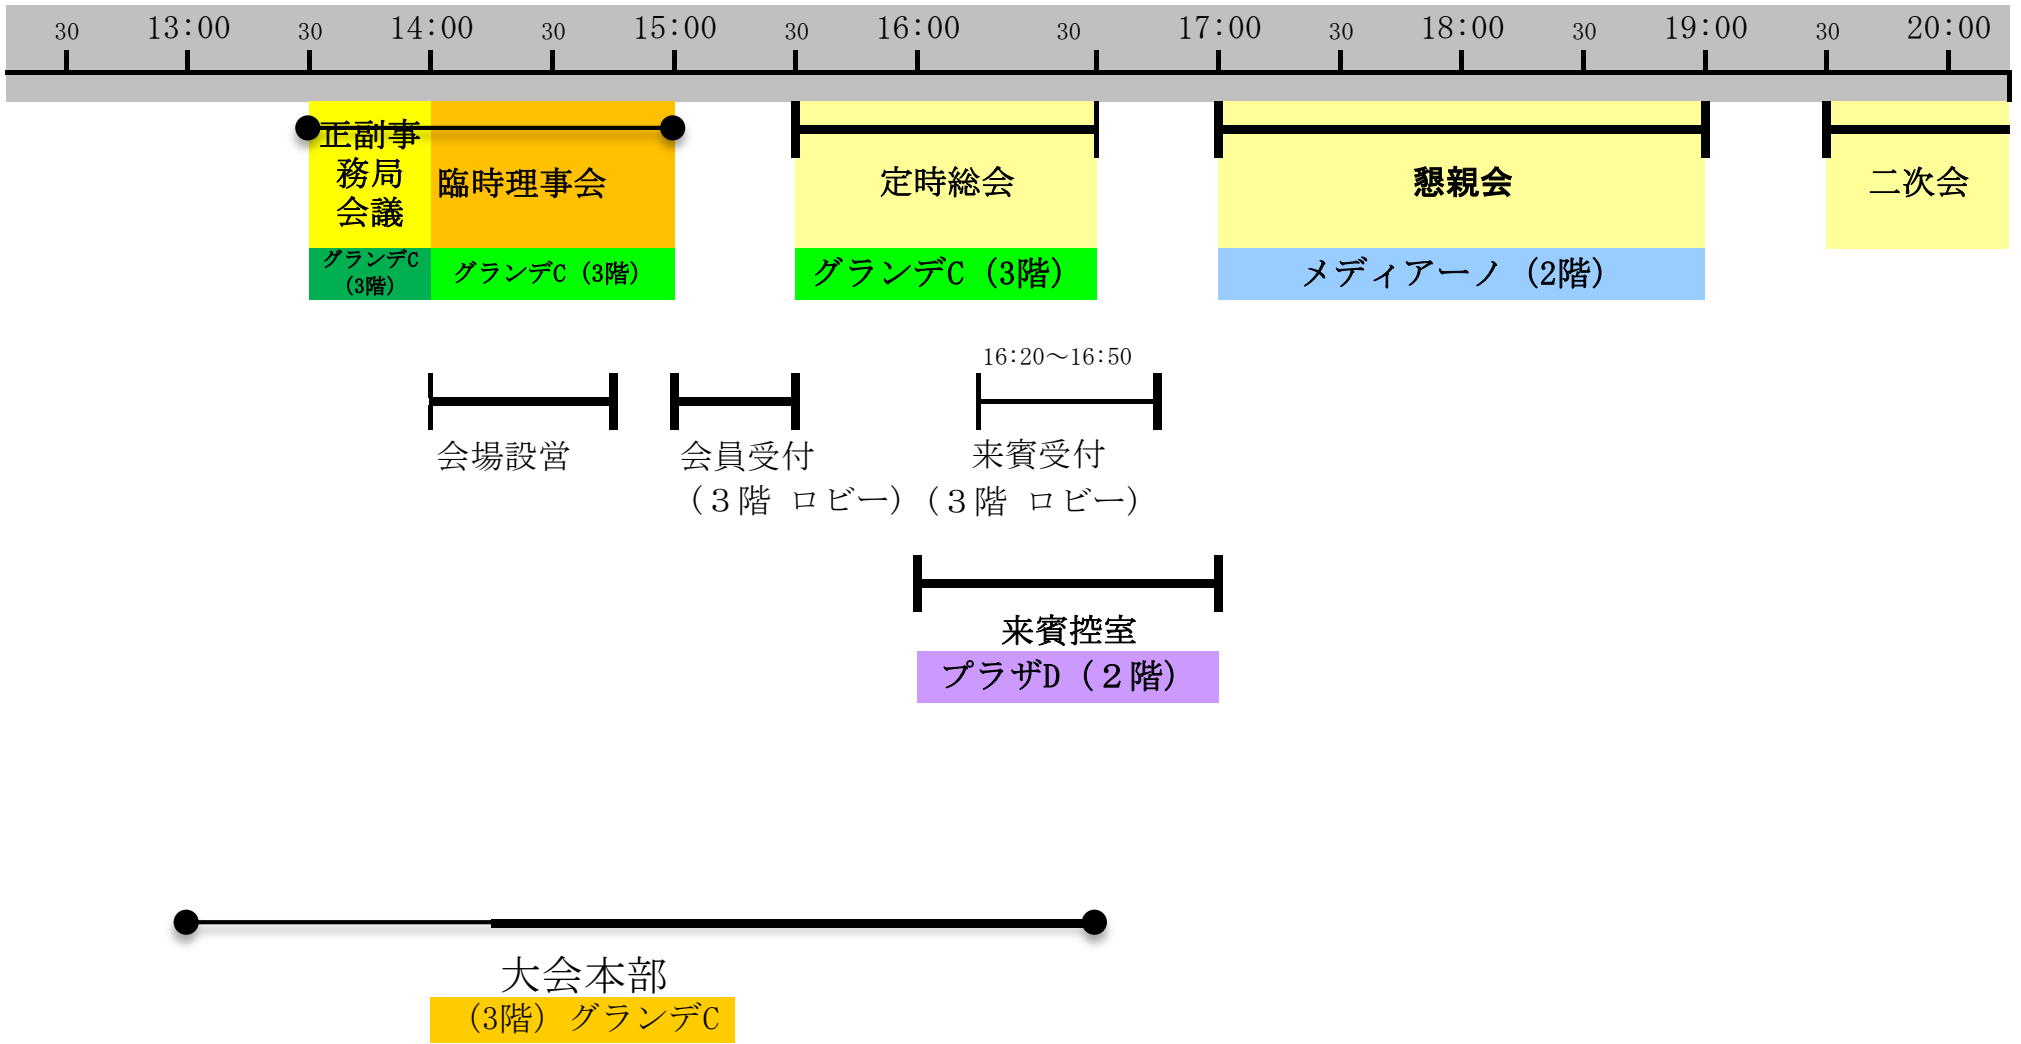

第55回県会員中信大会タイムスケジュール

第55回県会員 中信大会 来賓紹介（司会者用）

	職 名	氏 名	代理者職名	代理者氏名	備考
1	長野県林務部長	しおほら ゆたか 塩原 豊 様	林務部 信州の木活用課長	いちむら としふみ 市村 敏文 様	
2	中部森林管理局長	おくだ たつゆき 奥田 辰幸 様	森林整備部 資源活用課長	そうま かずゆき 相馬 一之 様	
3	長野県木材協同組合連合会 理事長	ほそかわ ただくに 細川 忠國 様	副理事長	きはら よしひこ 佐原 良彦 様	
4	長野県林業総合センター 所長	よしだ たかひさ 吉田 孝久 様	木材部長	たばた まもる 田畑 まもる 衛 様	
5	長野県林務部 信州の木活用課 県産材利用推進室長	かすが よしひろ 春日 嘉広 様			
6	松本地方事務所 林務課長	みやはら のぼる 宮原 登 様			
7	松筑木材協同組合 理事長	さかい へいじ 坂井 平治 様	副理事長	たけし いまさよし 武居 まさよし 様	
8	松本木材協会 会長	ひらもと いさお 平本 いさお 功 様			
9	株式会社 新建新聞社 社主	いざわ かずま 伊澤 和馬 様	北信支局	せき たくみ 関 卓実 様	
10	第41代 会長	おおわ あきら 大和 あきら 朗 様			
11	第46代 会長	いじま のぼる 飯島 のぼる 昇 君			
12	第48代 会長	あらい ふじひろ 新井 藤弘 君			
13	第50代 会長	こばやし としまさ 小林 稔政 君			
14	第52代 会長	なかざわ かつなり 中澤 かつなり 勝成 君