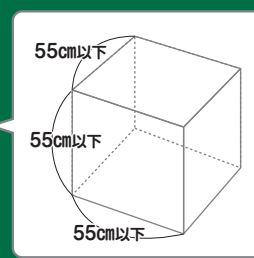

第45回 長野県児童・生徒 木工工作コンクール

触れて、創って、知る ウッドコレクション

※この事業は、「長野県森林づくり県民税」を活用しています。

第45回 長野県児童・生徒 木工工作コンクール 締切／令和4年9月16日(金) 審査／令和4年10月7日(金)

応募要項

■募集要件

1. 応募資格
長野県下の小学校、中学校、盲・ろう・養護学校の児童生徒の皆さん
2. 募集区分
長野県内の小学校低学年(1~4年生)、小学校高学年(5~6年生)、中学校、盲・ろう・養護学校の4部門とし、各々児童生徒の個人またはグループとします。
3. 作品基準
 - ①テーマ／自由(ただし、木材を主材料として利用・加工した総作品であること)
 - ②大きさ／1辺が55cm以下
(タテ・ヨコ・高さ全て55cm以下)
※台を含め55cm以下、展開したり、広げて展示する作品も55cm以下
 - ③その他／搬入搬出において、壊れにくいもの(破損した場合の責任は負いません)出来るだけ県産材を活用してください。
4. 免責事項
 - ①万一破損などが発生した場合は、本会にて補修を試みますが、完全に元通りにならない場合もありますことを予めご了承ください。
 - ②前記①および作品の送付返信等による破損、紛失等については、誠に恐れますが代償の支払い等を含めいかなる責任も負うことはできません。