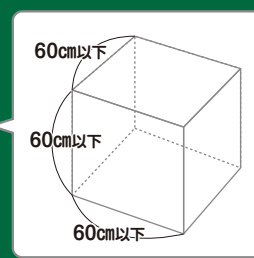

第43回 長野県児童・生徒 木工工作コンクール

触れて、創って、知る ウッドコレクション

※この事業は、「長野県森林づくり県民税」を活用しています。

第43回 長野県児童・生徒 木工工作コンクール 締切／令和2年9月25日(金) 審査／令和2年10月9日(金)

応募要項

■募集要件

1. 応募資格
長野県下の小学校、中学校、盲・ろう・養護学校の児童生徒の皆さん
2. 募集区分
長野県内の小学校低学年(1~4年生)、小学校高学年(5~6年生)、中学校、盲・ろう・養護学校の4部門とし、各々児童生徒の個人またはグループとします。
3. 作品基準
 - ①テーマ／自由(ただし、木材を主材料として利用・加工した総作品であること)
 - ②大きさ／1辺が60cm以下(タテ・ヨコ・高さ全て60cm以下) ※台を含め60cm以下、展開したり、広げて展示する作品も60cm以下
 - ③その他／搬入搬出において、壊れにくいもの(破損した場合の責任は負いません)出来るだけ県産材を活用してください。
4. 免責事項
 - ①万一破損などが発生した場合は、本会にて補修を試みますが、完全に元通りにならない場合もありますことを予めご了承ください。
 - ②前記①および作品の送付返信等による破損、紛失等については、誠に恐れますが代償の支払い等を含めいかなる責任も負うことはできません。