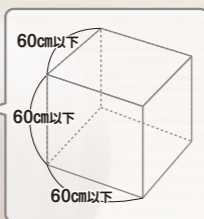

第43回 長野県児童・生徒木工工作コンクール

応募要項

■ 募集要件

- 1). 応募資格
  長野県下の小学校、中学校、盲・ろう・養護学校の児童生徒の皆さん
- 2). 募集区分
  長野県内の小学校低学年(1~4年生)、小学校高学年(5~6年生)、中学校、盲・ろう・養護学校の4部門とし、各々児童生徒の個人またはグループとします。
- 3). 作品基準
  - ①テーマ／自由(ただし、木材を主材料として利用・加工した総作品であること)
  - ②大きさ／1辺が**60cm以下**(タテ・ヨコ・高さ全て**60cm以下**)
    ※台を含め60cm以下、展開したり、広げて展示する作品も60cm以下
  - ③その他／搬入搬出において、壊れにくいもの(破損した場合の責任は負いません)出来るだけ県産材を活用してください。
- 4). 免責事項
  - ①万一破損などが発祥した場合は、本会にて補修等を試みますが、完全に元通りにならない場合もありますことを予めご了承をお願いします。

②前記①および作品の送付返信等による破損、紛失等については、誠に恐れ入りますが代償の支払い等を含めいかなる責任も負うことはできません。

■ 締め切り

令和2年9月25日(金)

■ 送り先

最寄りの長野県木材青壮年団体連合会加盟の木材店または各団体まで。

■ 審査員(予定)

長野県教育委員会、長野県、中部森林管理局、長野県緑の基金、長野県県産材振興対策協議会、長野県木材協同組合連合会 及び 主催者側から選任

■ 審査

令和2年10月9日(金) 長野県林業総合センター(塩尻市片丘狐久保)

■ 発表

主催(木青連)担当者から各学校を通じて受賞者の児童・生徒の皆さんにお知らせいたします。

■ 表彰式

令和2年11月初旬中信地区にて予定

■ 賞

1. ●小学校低学年の部門(1~4年の児童)
   - ●小学校高学年の部門(5~6年の児童)
   - ●中学校部門
   - ●盲・ろう・養護学校部門
2. 以上4部門に分けて審査を行い、各賞を決定いたします。

最優秀賞(長野県知事賞)..... 全作品の中から各部門ごとに数点特別賞

長野県教育委員会賞／中部森林管理局局長賞／(公財)長野県緑の基金理事長賞／長野県県産材振興対策協議会長賞／長野県木材協同組合連合会理事長賞／長野県木材青壮年団体連合会会長賞

- ..... 全作品の中から数点優秀賞..... 全作品の中から数点佳作..... 全作品の中から数点努力賞..... 応募者全員

留意点

- ●ご応募の際は、作品名・氏名・学校住所・学校名・学年を誤した出品票を作品に添付してください。なお、「作品持ち込み先リスト」及び、「出品票」に関しましては当団体HPからダウンロードもできます。
- ●最優秀賞の作品は、日本木青連主催「全国児童・生徒木工工作コンクール」に出品いたします。また、同全国木工工作コンクール入賞者につきましては、表彰式を日本木青連全国大会にて行います。

■主催：長野県木材青壮年団体連合会

■共催(予定)：長野県／中部森林管理局／(公財)長野県緑の基金／長野県県産材振興対策協議会／長野県木材協同組合連合会

■後援(予定)：長野県教育委員会／(一財)長野県建築住宅センター／長野県森林組合連合会／NHK長野放送局／SBC信越放送／NBS長野放送／TSBテレビ信州／abn長野朝日放送／長野エフエム放送／新建新聞社／長野県民新聞社

【個人情報】

応募者の個人情報は、当連合会で厳重に管理し本コンクール以外の利用は致しません。なお、本コンクールに入賞した場合、入賞者の作品名・氏名・学校名・学年については、報道機関を含む共催・後援機関等へ発表させていただきます。

第43回 長野県児童・生徒 木工工作コンクール

締め切り:令和2年9月25日(金) 審査:令和2年10月9日(金)

詳しい情報はこちら→: <http://n-msr.com/>

■ お問い合わせ先

- ●長野県木青連木工工作コンクール担当副会長 宮澤 遼
  宮澤木材産業(株) 〒381-0074 長野市中曾根2188-5 TEL:026-239-0588 FAX:026-239-3880
- ●長野県木青連事務局(県木連内) 松本寿弘
  〒380-8567 長野市岡田町30-16 TEL:026-226-1471 FAX:026-228-0580

各地区作品持込み・問合せ先

下記の企業にて作品を受け付けております。まず、お住まいの地区担当までご連絡ください。

地区	企業名(材木店名)	役職名	担当者	電話番号	FAX	住所	
長野	長野市(若穂地区除く)・更埴市・上水内郡・埴科郡	坂田木材(株)	常務取締役 坂田 庄蔵	026-292-3203	026-292-4119	〒388-8018 長野市篠ノ井西寺尾2772-1	
	※持ち込みは右記まで	長野県木材協同組合 事務局(月・水・金 9:30~17:00)		026-296-6633	026-296-6643	〒381-0003 長野市大字穂保町裏250-5	
須高	長野市若穂地区・須坂市・上高井郡	須高木材協同組合 事務局(月~木 10:00~16:00)		026-245-0281	026-214-5156	〒382-0099 須坂市墨坂2丁目6番1号	
高水	飯山市・中野市・下水内郡・下高井郡	中沢木材(株)	代表取締役社長 中澤 勝成	0269-22-2618	0269-22-5632	〒383-0064 中野市新井宮廻り614	
上小	上田市・小県郡	小林木材(株)		小林 寿徳	0268-88-2007	0268-88-2423	〒386-0701 小県郡長和町和田4336-1
佐久	佐久市・小諸市・北佐久郡・南佐久郡	山浦木材建材(株)		山浦 豊弘	0267-56-1030	0267-56-3250	〒384-2305 北佐久郡立科町芦田588-6
松筑	松本市・塩尻市・東筑摩郡	(株)国興	代表取締役 田中 一興	0263-58-2095	0263-58-2015	〒399-0027 松本市寿南1-7-22	
南安	南安曇郡	ヒルデブランド(株)	代表取締役 印出 晃	0263-81-5550	0263-81-5551	〒399-8301 安曇野市穂高有明9973-1	
大北	大町市・北安曇郡	大北木材協同組合 事務局		0261-22-0025	0261-22-0418	〒398-0002 大町市大町3048-2	
諏訪	諏訪市・岡谷市・茅野市・諏訪郡	(有)カクダイ製材所	代表取締役 中村 孝	0266-72-0414	0266-72-3290	〒391-0013 茅野市宮川216-1	
※出品票はこちらまで FAX.0266-72-3290							
上伊那	伊那市・上伊那郡	上伊那木材協同組合 事務局(9:00~15:00)		0265-72-2165	0265-72-2166	〒396-0023 伊那市山寺274-1	
下伊那	飯田市・駒ヶ根市・下伊那郡	マルト木材(株)	代表取締役 後藤 武志	0265-52-3349	0265-52-3348	〒395-0821 飯田市松尾新井7217	
木曾	木曾郡全域(お近くの持込み先までお願いします)	木曾木材工業協同組合		千村 高穂	0264-52-5500	0264-52-5501	〒399-5608 木曾郡上松町荻原1579-3
		志水製材所		志水 賢司	0264-57-2212	0264-57-2212	〒399-5301 木曾郡南木曾町読書3552-6

困った時は聞いてみよう!